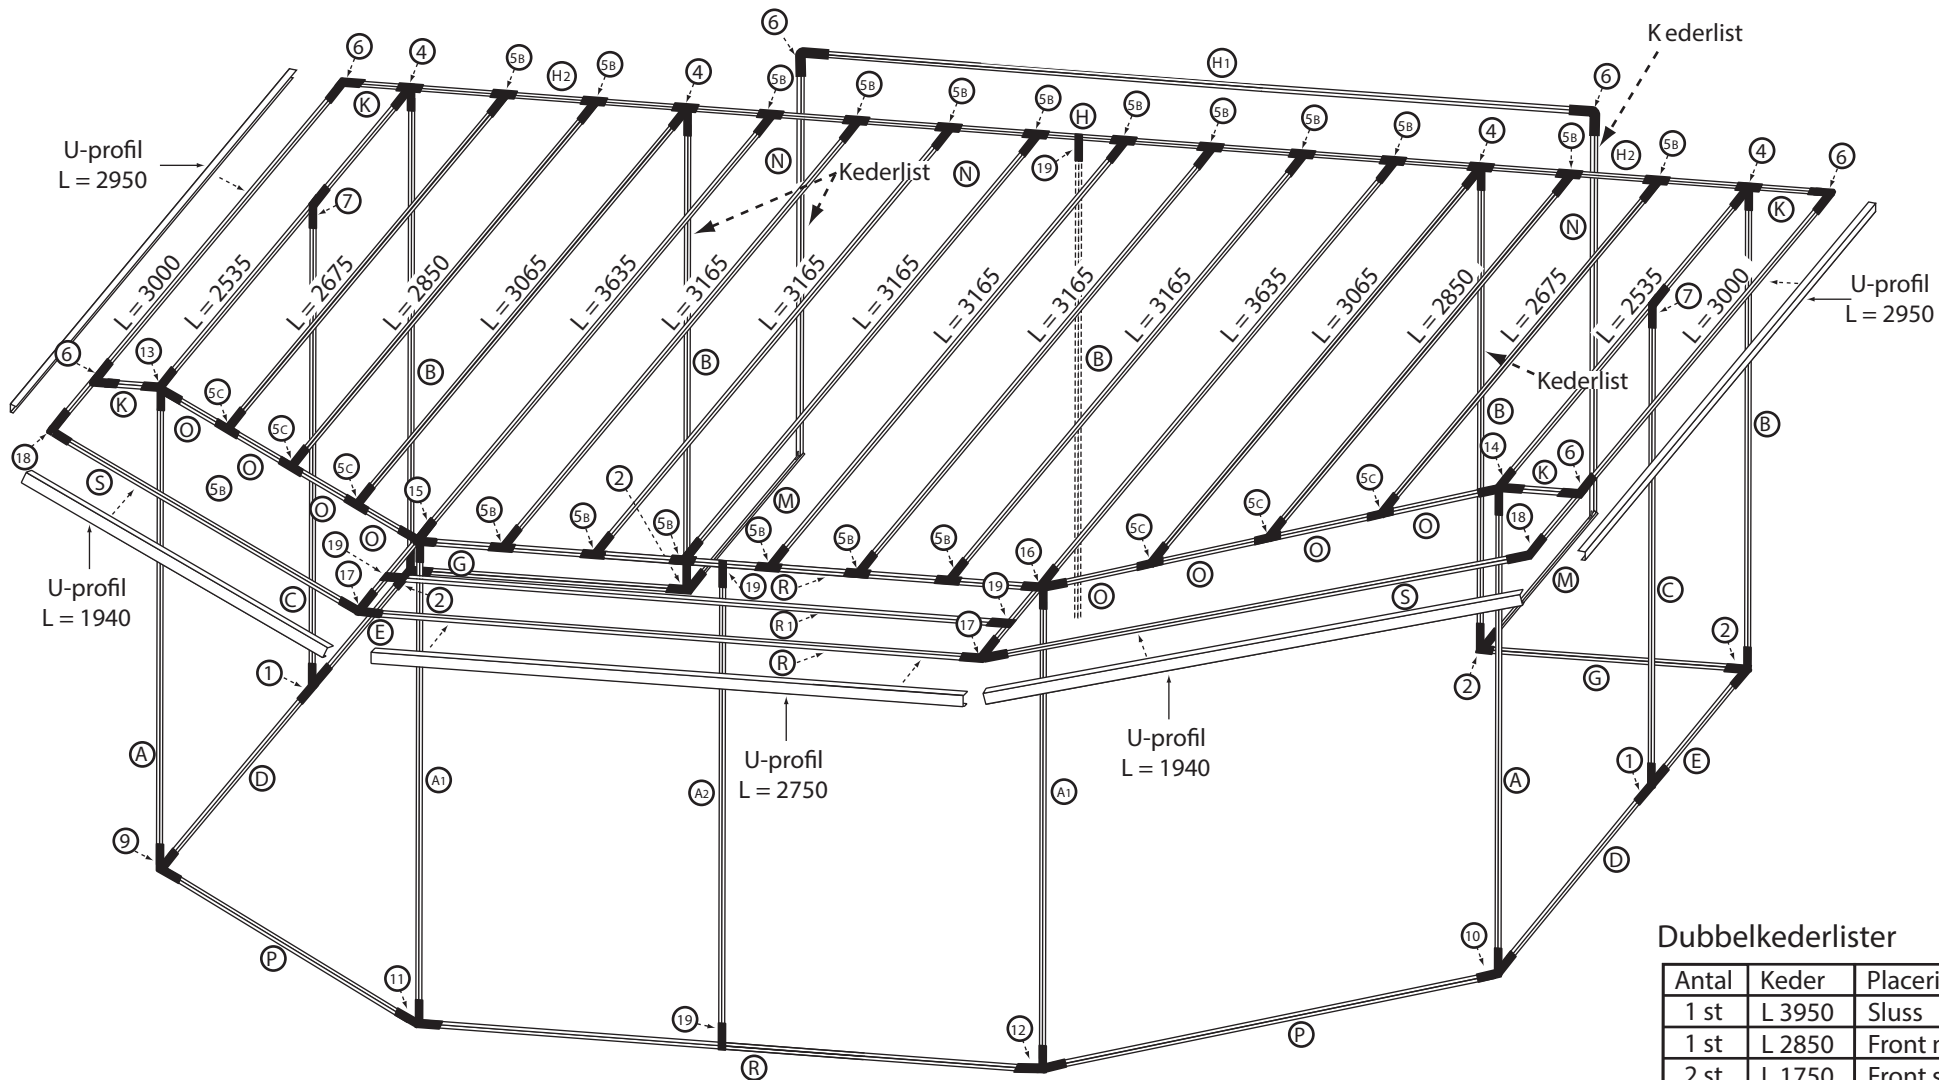

StandBy 6000-1

Antal stativlängder

	Antal	Längd		Antal	Längd		Antal	Längd		Antal	Längd
A	2 st	1945	D	2 st	1500	H2	2 st	1170	P	2 st	1700
A1	2 st	1860	E	2 st	850	K	4 st	230	R	3 st	2740
A2	1 st	1820	G	2 st	1170	M	2 st	585	R1	1 st	2740
B	5 st	2265	H	1 st	3580	N	2 st	2350	S	2 st	1960
C	2 st	2150	H1	1 st	3580	O	8 st	380			

Antal knutar

Nr	Antal	Nr	Antal	Nr	Antal	Nr	Antal
1	2 st	5C	6 st	11	1 st	16	1 st
2	4 st	6	6 st	12	1 st	17	2 st
4	4 st	7	2 st	13	1 st	18	2 st
5		9	1 st	14	1 st	19	5 st
5B	18 st	10	1 st	15	1 st		

Dubbelkederlister

Antal	Keder	Placering
1 st	L 3950	Sluss
1 st	L 2850	Front mitt
2 st	L 1750	Front sida
2 st	L 2430	Sida
2 st	L 1170	Sida bak
1 st	L 2975	Innertak fram
2 st	L 1810	Innertak vinkel
2 st	L 3070	Innertak bak