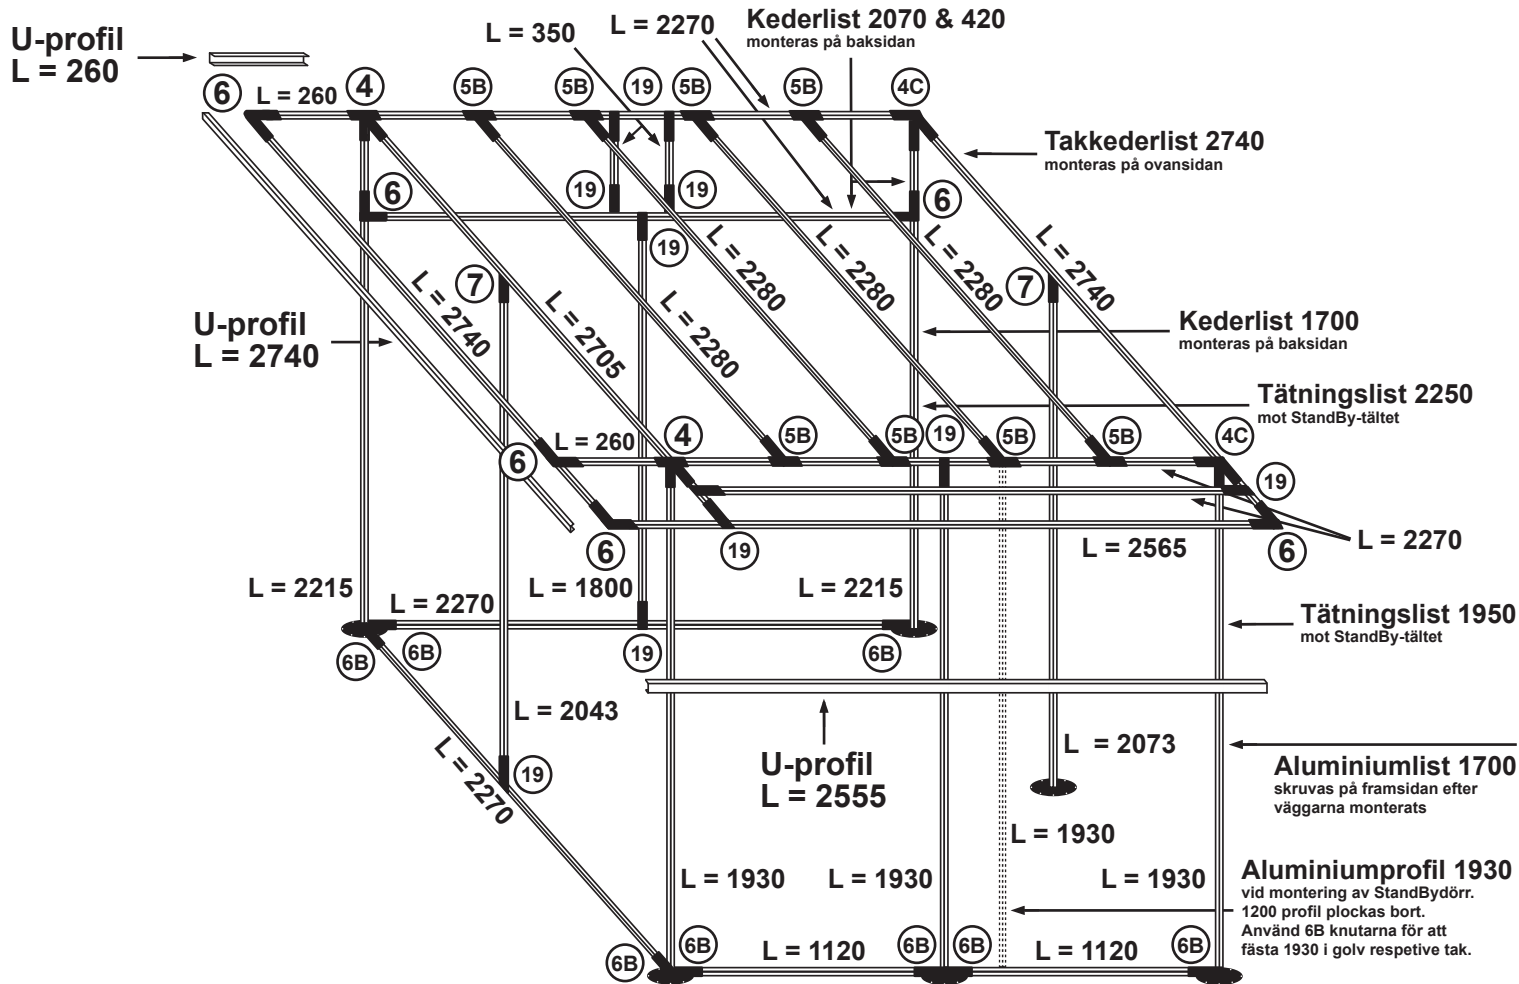

# StandBy Veranda Total 3000 & 4000 Vänster

## Dubbelkederlister

Antal	Keder	Placering
2 st	L 2250	Sida/front nedhäng
1 st	L 1700	Bakvägg
1 st	L 2740	Tak
1 st	L 2070	Tak nedhäng
1 st	L 420	Tak nedhäng
2 st	L 2330	Innertak
2 st	L 1085	Innertak

## Antal knutar

Nr	Antal	Nr	Antal
4	2 st	7	2 st
4C	2 st	19	11 st
5B	8 st		
6	6 st		
6B	8 st		

## Antal stativlängder

	Antal	Längd		Antal	Längd		Antal	Längd
	2 st	260		3+1 st	1930		4 st	2280
	2 st	350		1 st	2043		1 st	2565
	2 st	1120		1 st	2073		1 st	2705
	1 st	1800		2 st	2215		2 st	2740
				6 st	2270			