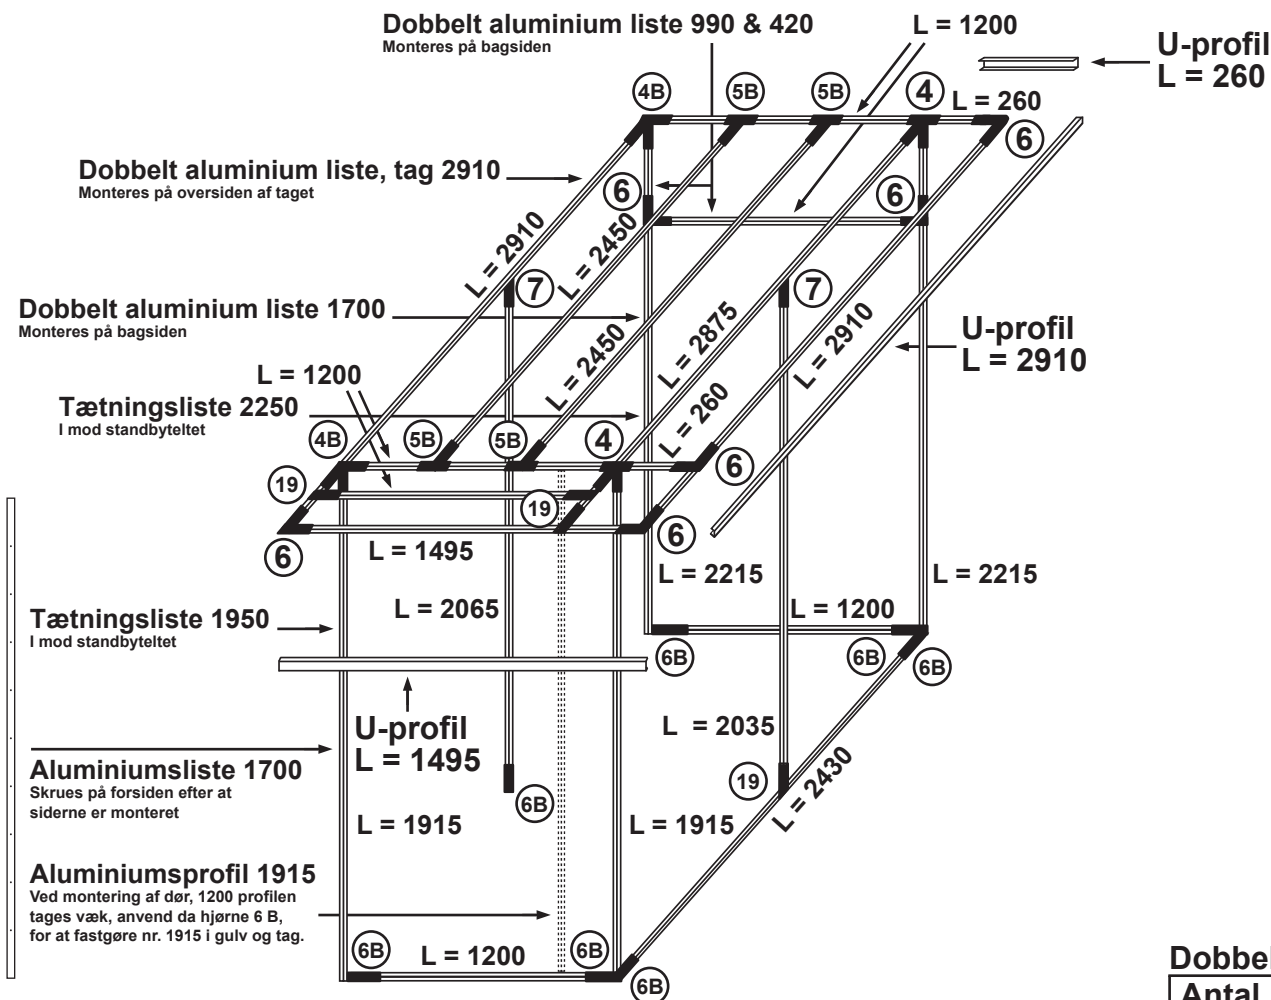

StandBy Veranda Total 1/2 Højre

Antal hjørner

Nr	Antal	Nr	Antal
4	2 st	7	2 st
4B	2 st	19	4 st
5B	4 st		
6	6 st		
6B	7 st		

Antal stativ længder

	Antal	Længde	Antal	Længde	Antal	Længde
	2 st	260	1 st	2065	2 st	2910
	6 st	1200	2 st	2215		
	1 st	1495	1 st	2430		
	2+1 st	1915	2 st	2450		
	1 st	2035	1 st	2875		

Dobbelt aluminium liste

Antal	Liste	Placering
1 st	L 1170	*Foran udhæng
1 st	L 2400	*Side udhæng
1 st	L 1700	*Bagvæg
1 st	L 2910	Tag
1 st	L 990	Tag udhæng
1 st	L 420	Tag udhæng
2 st	L 1260	Termoloft
2 st	L 1160	Termoloft