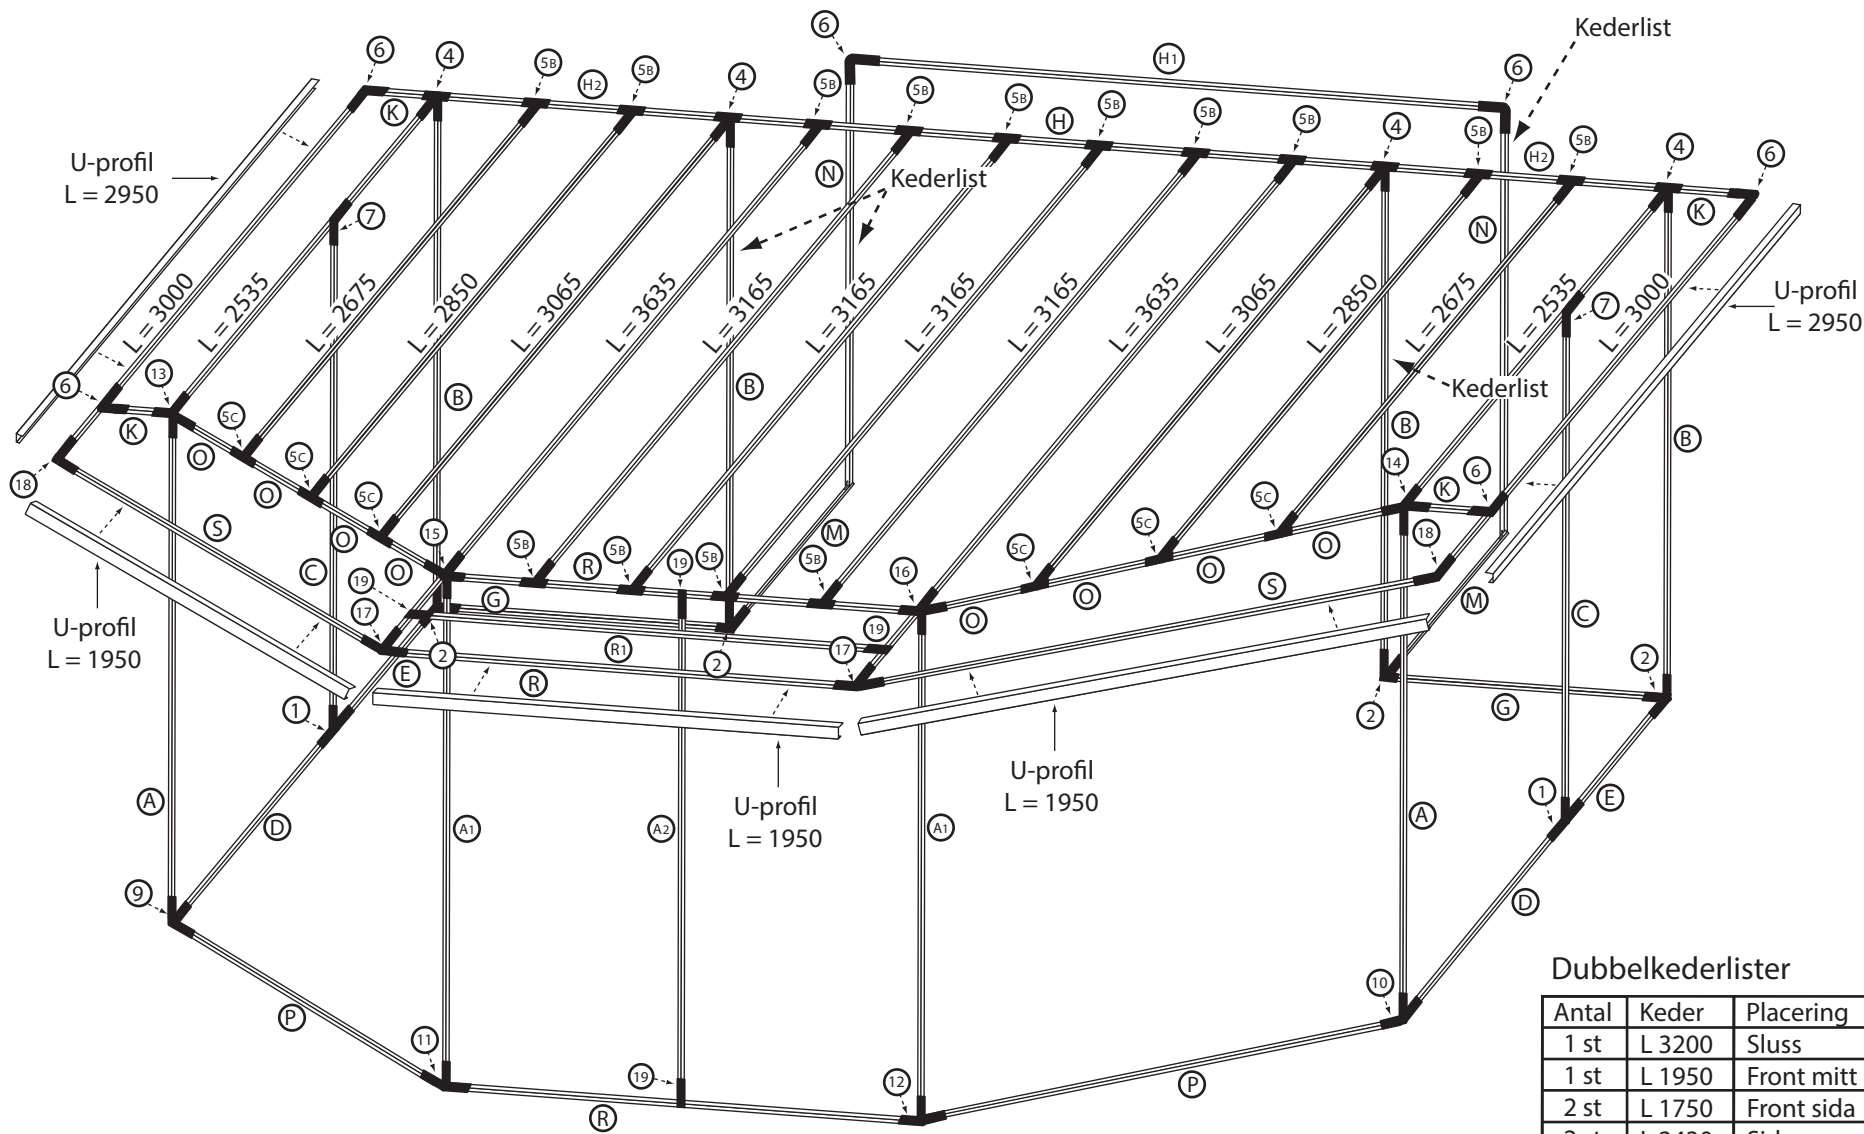

StandBy 5000-1

Antal stativlängder

	Antal	Längd		Antal	Längd		Antal	Längd		Antal	Längd
A	2 st	1945	D	2 st	1500	H2	2 st	1170	P	2 st	1700
A1	2 st	1860	E	2 st	850	K	4 st	230	R	3 st	1950
A2	1 st	1820	G	2 st	1170	M	2 st	585	R1	1 st	1950
B	4 st	2265	H	1 st	2785	N	2 st	2350	S	2 st	1960
C	2 st	2150	H1	1 st	2785	O	8 st	380			

Antal knutar

Nr	Antal	Nr	Antal	Nr	Antal	Nr	Antal
1	2 st	5C	6 st	11	1 st	16	1 st
2	4 st	6	6 st	12	1 st	17	2 st
4	4 st	7	2 st	13	1 st	18	2 st
5		9	1 st	14	1 st	19	4 st
5B	14 st	10	1 st	15	1 st		

Dubbelkederlister

Antal	Keder	Placering
1 st	L 3200	Sluss
1 st	L 1950	Front mitt
2 st	L 1750	Front sida
2 st	L 2430	Sida
2 st	L 1170	Sida bak
1 st	L 2065	Innertak fram
2 st	L 1810	Innertak vinkel
2 st	L 2660	Innertak bak