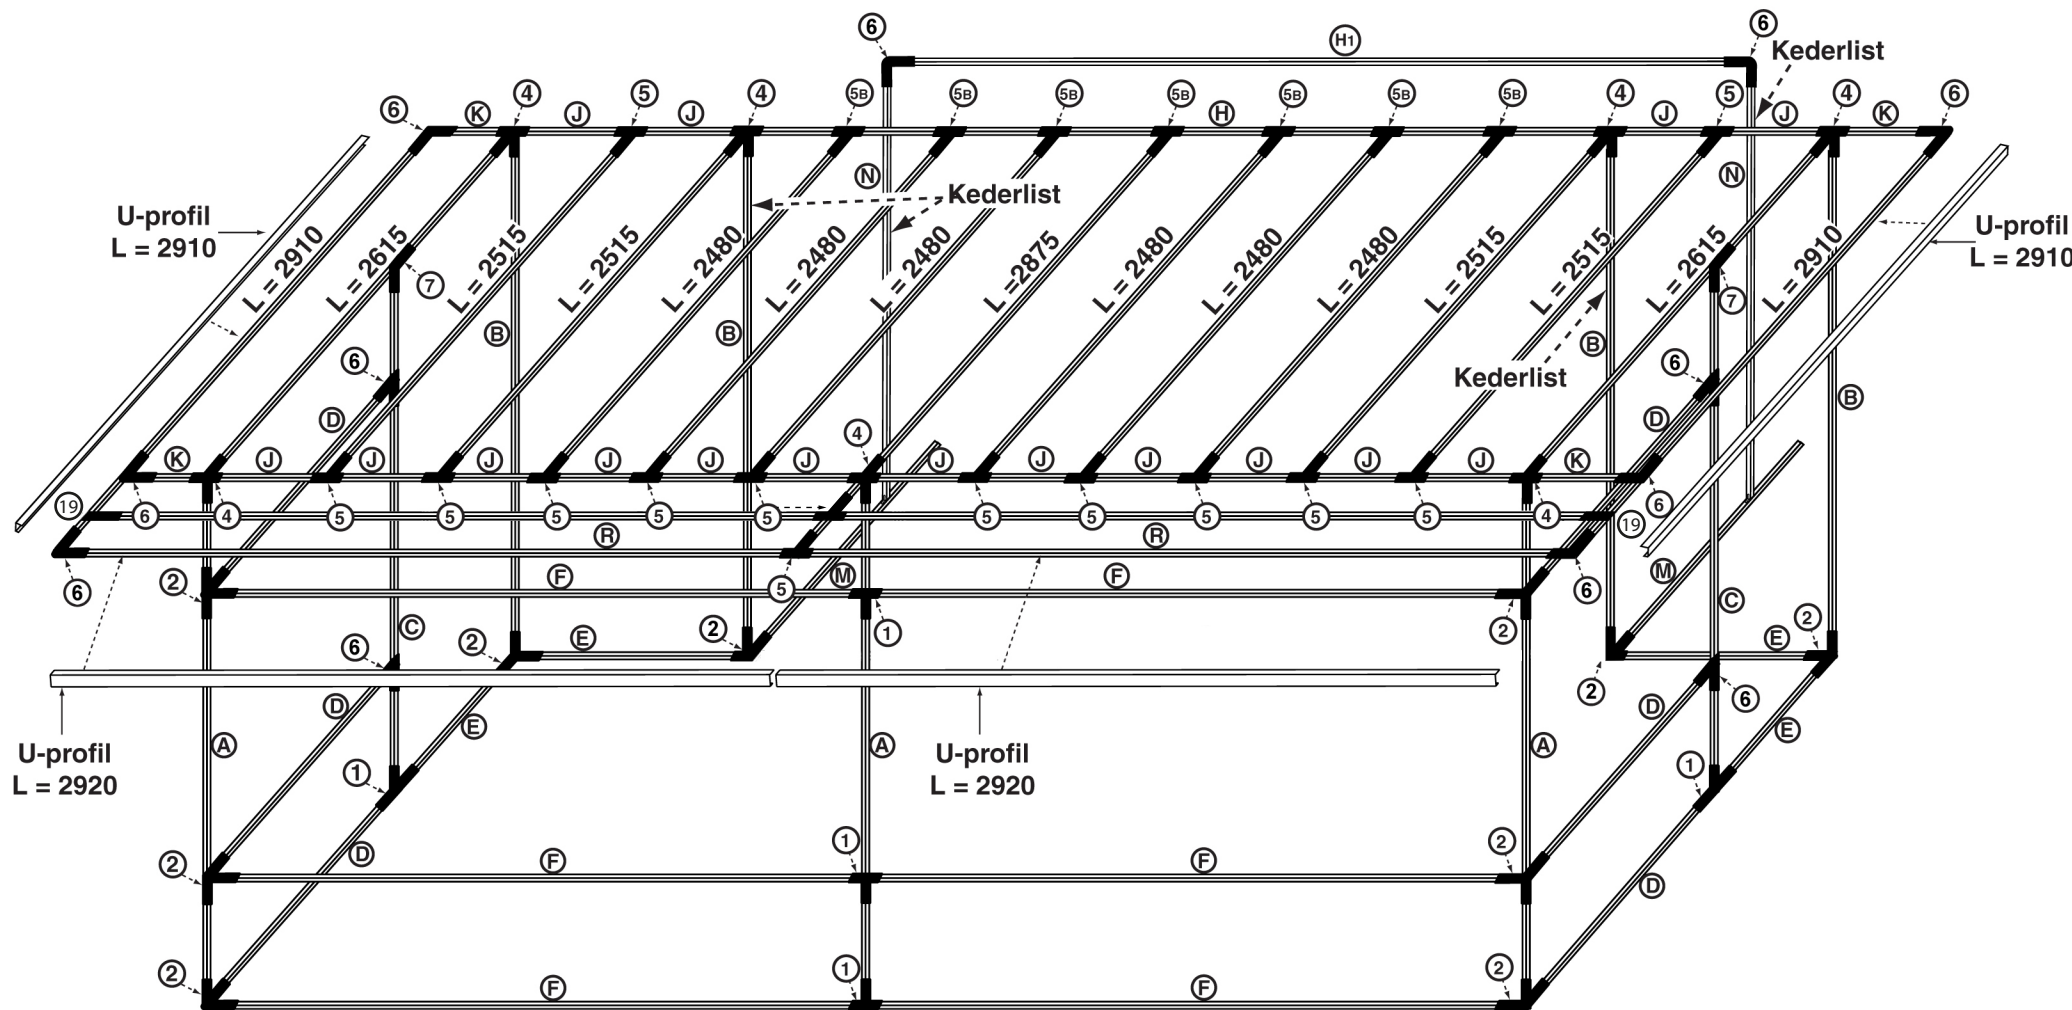

StandBy 530

Antal knutar

Nr	Antal	Nr	Antal
1	5 st	5B	7 st
2	10 st	6	12 st
		7	2 st
4	7 st	19	2 st
5	14 st		

Antal stativlängder

	Antal	Längd		Antal	Längd		Antal	Längd
A	3 st	1965	F	6 st	2590	J	16 st	400
B	4 st	2265				K	4 st	230
C	2 st	2150	H	1 st	3450	M	2 st	585
D	6 st	1500	H ₁	1 st	3420	N	2 st	2350
E	4 st	850	R	2 st	2850	R ₁	2 st	2850

* = Extra stöd för ev. nedhäng

Dubbelkederlister

Antal	Keder	Placering
1 st	L 3870	Sluss
2 st	L 2635	Front
2 st	L 2430	Sida
2 st	L 850	Bak
4 st	L 2660	Innertak