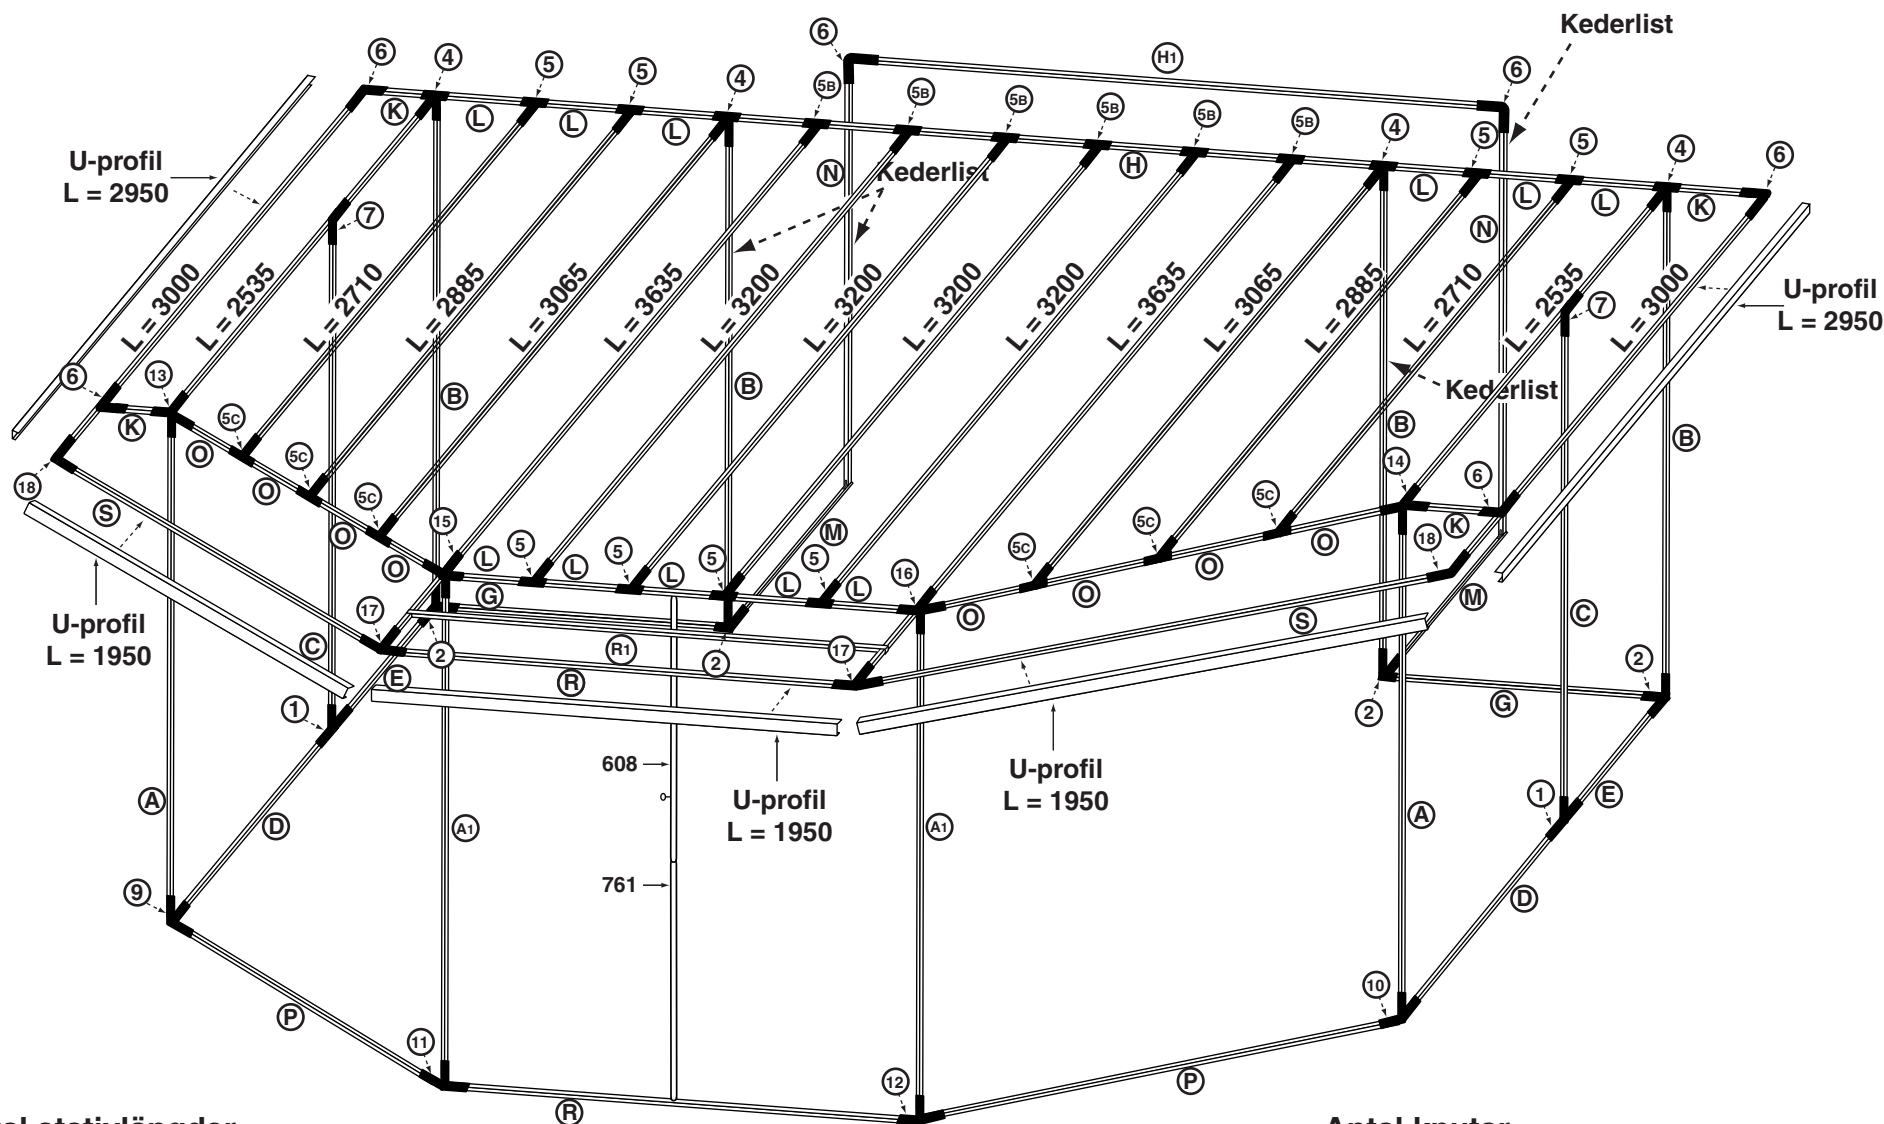

StandBy 2000

Antal stativlängder

	Antal	Längd		Antal	Längd		Antal	Längd		Antal	Längd
A	2 st	1965	E	2 st	850	L	11 st	340	R	2 st	1950
A1	2 st	1860	G	2 st	1170	M	2 st	585	R1	1 st	1950
B	4 st	2265	H	1 st	2785	N	2 st	2350	S	2 st	1960
C	2 st	2150	H1	1 st	2755	O	8 st	380			
D	2 st	1500	K	4 st	230	P	2 st	1700			

Antal knutar

Nr	Antal	Nr	Antal	Nr	Antal	Nr	Antal
1	2 st	5B	6 st	9	1 st	14	1 st
2	4 st	5C	6 st	10	1 st	15	1 st
		6	6 st	11	1 st	16	1 st
4	4 st	7	2 st	12	1 st	17	2 st
5	8 st			13	1 st	18	2 st