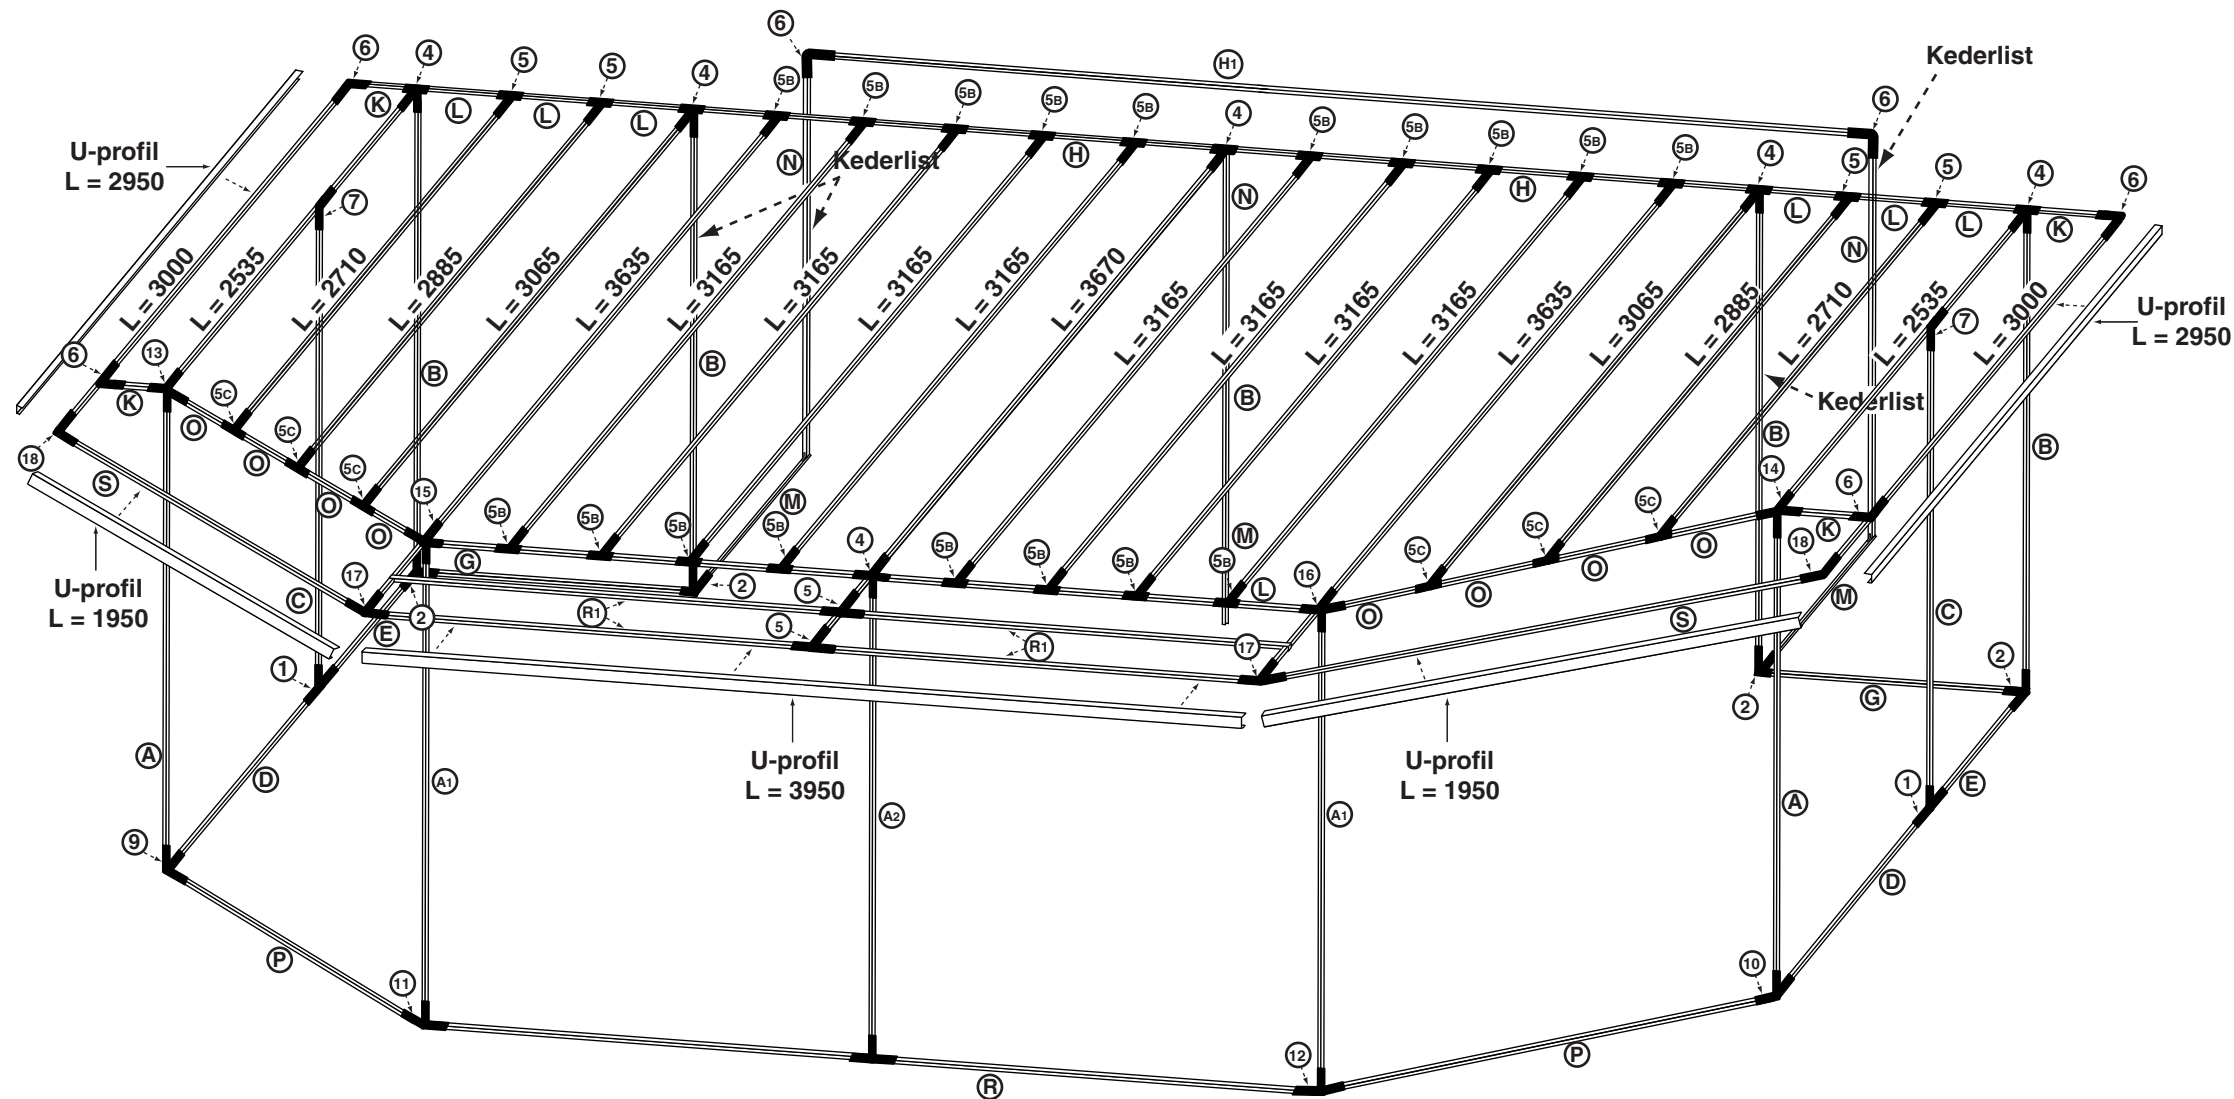

StandBy 7000

Antal stativlängder

	Antal	Längd		Antal	Längd		Antal	Längd		Antal	Längd
A	2 st	1965	D	2 st	1500	K	4 st	230	P	2 st	1700
A1	2 st	1860	E	2 st	850	L	6 st	340	R	1 st	3950
A2	1 st	1820	G	2 st	1170	M	2 st	585	R1	6 st	1960
B	5 st	2265	H	2 st	2340	N	2 st	2350	S	2 st	1960
C	2 st	2150	H1	1 st	4850	O	8 st	380			

Antal knutar

Nr	Antal	Nr	Antal	Nr	Antal	Nr	Antal
1	2 st	5c	6 st	11	1 st	16	1 st
2	4 st	6	6 st	12	1 st	17	2 st
4	6 st	7	2 st	13	1 st	18	2 st
5	6 st	9	1 st	14	1 st		
5B	18 st	10	1 st	15	1 st		